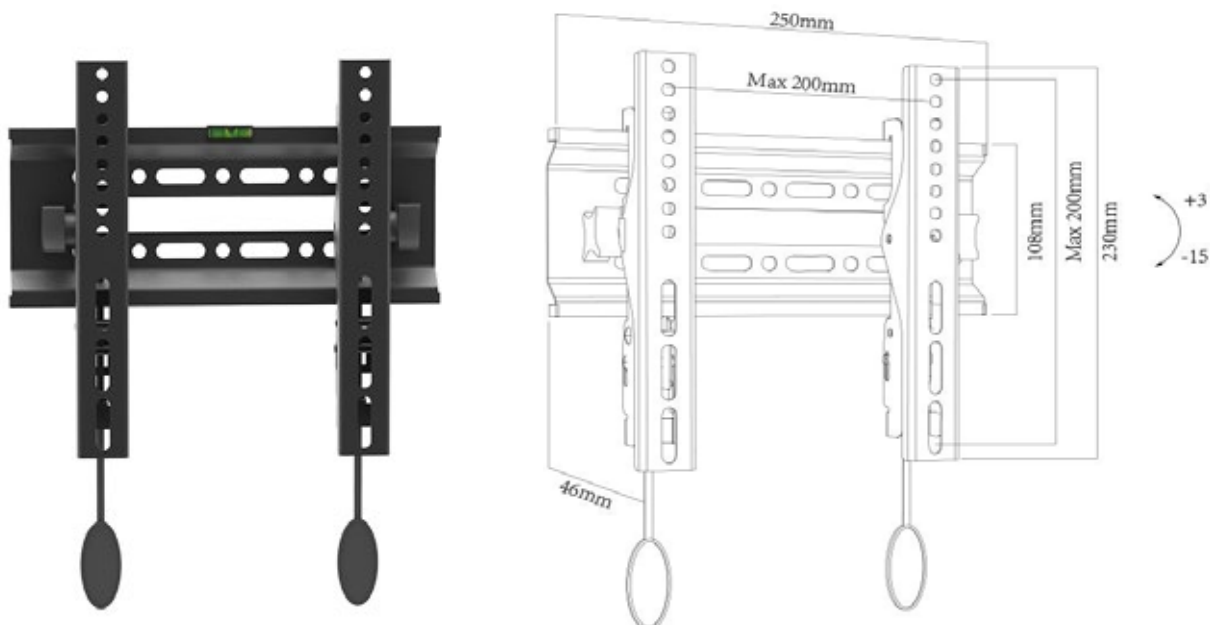

Suport TV perete, reglabil, Blackmount ClickSystem CPT200, 17"-42"(43cm-106cm), max. 40 kg

Descriere:

Suportul de perete este potrivit pentru televizoare cu diagonale de la 17" pana la 42". Construit din otel laminat, suportul este extrem de rezistent, fiind capabil sa sustina o greutate maxima de 40kg. Instalarea este simpla, fara dificultati.

Material: Otel.

1. Inclinare: -15 to +3 grade.
3. Max VESA: 200x200mm
4. pentru televizoare intre diametrele: 17"-42"
5. distanta perete-TV : 46mm
6. Greutate maxima 40kgs/88lbs
7. boloboc inclus
8. Powder Coated Black

CARACTERISTICA	VALOARE
Diagonala minima (inch)	17
Montare pe	perete
Culoare	NEGRU
Diagonala maxima (inch)	42
Greutate maxima suportata (kg)	40
Inclinare orizontala	NU
Inclinare verticala	DA
Compatibilitate VESA	100 x 100 200 x 100 200 x 200 50 x 50 75 x 75
Suport Motorizat	NU